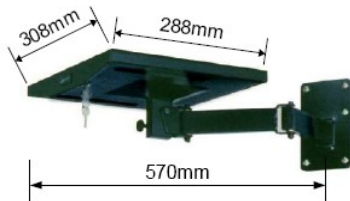

TV Mounting Bracket

TTV-004A (14" ~18")
 • Max. Load : 30 kgs
 • Wall Mount Type

TTV-007 (12" ~ 14")
 • Max. Load : 30 kgs
 • Wall Mount w/Key Lock

TTV-068A (9" ~12")
 • Max. Load : 30 kgs
 • Wall Mount Type

TTV-033 (20" ~29")
 • Max. Load : 75 kgs
 • Ceiling Mount Type

TTV-042AS (9" ~12")
 • Max. Load : 25 kgs
 • Wall Mount Type

TTV-033A (20" ~29")
 • Max. Load : 75 kgs
 • Wall Mount Type

TTV-014A (20" ~29")
 • Max. Load : 75 kgs
 • Wall Mount Type

TTV-014 (20" ~29")
 • Max. Load : 75 kgs
 • Ceiling Mount Type

LCD-16 (LCD 掛牆支架)
 • Wall Mount Type
 • Adjust Angle : 180°

TTV-064
 • TV Turntable
 • 電視機轉盤

TTV-032
 • TV Wooden Swivel Stand
 • 電視機轉盤

SF-001 (10FT)
SF-002 (12FT)
 • TV Belt 電視機安全帶