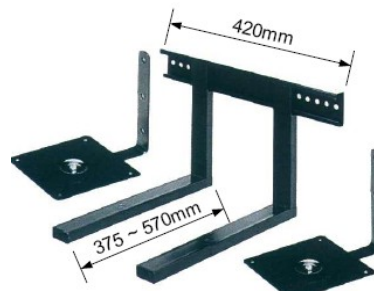

TV Mounting Bracket

TTV-004A (14" ~18")
 • Max. Load : 30 kgs
 • Wall Mount Type

TTV-007 (12" ~ 14")
 • Max. Load : 30 kgs
 • Wall Mount w/Key Lock

TTV-068A (9" ~12")
 • Max. Load : 30 kgs
 • Wall Mount Type

TTV-033 (20" ~29")
 • Max. Load : 75 kgs
 • Ceiling Mount Type

TTV-042AS (9" ~12")
 • Max. Load : 25 kgs
 • Wall Mount Type

TTV-033A (20" ~29")
 • Max. Load : 75 kgs
 • Wall Mount Type

TTV-014A (20" ~29")
 • Max. Load : 75 kgs
 • Wall Mount Type

TTV-014 (20" ~29")
 • Max. Load : 75 kgs
 • Ceiling Mount Type

LCD-16 (LCD 掛牆支架)
 • Wall Mount Type
 • Adjust Angle : 180°

TTV-064
 • TV Turntable
 • 電視機轉盤

TTV-032
 • TV Wooden Swivel Stand
 • 電視機轉盤

SF-001 (10FT)
SF-002 (12FT)
 • TV Belt 電視機安全帶

Speaker Mounting Bracket

SWB-001 (喇叭支架)
 • Wall Mount Type
 • Max. Load : 10 kgs

SP-007A (喇叭支架)
 • Wall Mount Type
 • Max. Load : 15 kgs

TTV-008 (音響 / 喇叭支架)
 • Hi-Fi & Speaker Bracket
 • Max. Load : 30 kgs