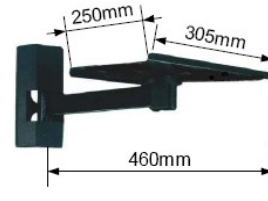

TV Mounting Bracket

TTV-004A (14" ~18")
 • Max. Load : 30 kgs
 • Wall Mount Type

TTV-007 (12" ~ 14")
 • Max. Load : 30 kgs
 • Wall Mount w/Key Lock

TTV-068A (9" ~12")
 • Max. Load : 30 kgs
 • Wall Mount Type

TTV-033 (20" ~29")
 • Max. Load : 75 kgs
 • Ceiling Mount Type

TTV-042AS (9" ~12")
 • Max. Load : 25 kgs
 • Wall Mount Type

TTV-033A (20" ~29")
 • Max. Load : 75 kgs
 • Wall Mount Type

TTV-014A (20" ~29")
 • Max. Load : 75 kgs
 • Wall Mount Type

TTV-014 (20" ~29")
 • Max. Load : 75 kgs
 • Ceiling Mount Type

LCD-16 (LCD 掛牆支架)
 • Wall Mount Type
 • Adjust Angle : 180°

TTV-064
 • TV Turntable
 • 電視機轉盤

TTV-032
 • TV Wooden Swivel Stand
 • 電視機轉盤

SF-001 (10FT)
SF-002 (12FT)
 • TV Belt 電視機安全帶