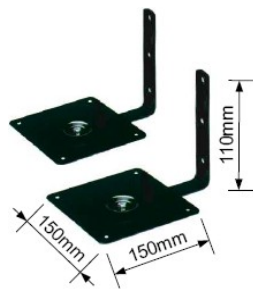

SP-007A (喇叭支架)
• Wall Mount Type
• Max. Load : 15 kgs