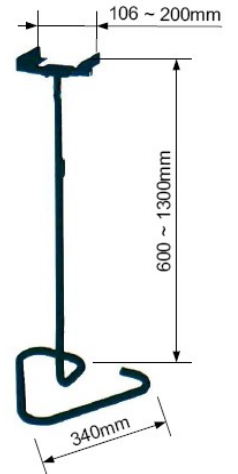

TTV-033 (20" ~29")
 • Max. Load : 75 kgs
 • Ceiling Mount Type

TTV-042AS (9" ~12")
 • Max. Load : 25 kgs
 • Wall Mount Type

TTV-033A (20" ~29")
 • Max. Load : 75 kgs
 • Wall Mount Type

TTV-014A (20" ~29")
 • Max. Load : 75 kgs
 • Wall Mount Type

TTV-014 (20" ~29")
 • Max. Load : 75 kgs
 • Ceiling Mount Type

LCD-16 (LCD 掛牆支架)
 • Wall Mount Type
 • Adjust Angle : 180°

TTV-064
 • TV Turntable
 • 電視機轉盤

TTV-032
 • TV Wooden Swivel Stand
 • 電視機轉盤

SF-001 (10FT)
SF-002 (12FT)
 • TV Belt 電視機安全帶

Speaker Mounting Bracket

SWB-001 (喇叭支架)
 • Wall Mount Type
 • Max. Load : 10 kgs

SP-007A (喇叭支架)
 • Wall Mount Type
 • Max. Load : 15 kgs

TTV-008 (音響 / 喇叭支架)
 • Hi-Fi & Speaker Bracket
 • Max. Load : 30 kgs

SWB-005L (喇叭支架)
 • Wall Mount Type
 • Max. Load : 20 kgs

SWB-006 (喇叭支架)
 • Wall Mount Type
 • Max. Load : 30 kgs

DSP-014
 • 座地喇叭支架
 • Speaker Floor Stand
 • For Surround Speaker