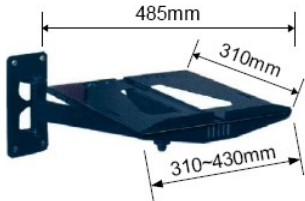

TV Mounting Bracket

TTV-004A (14" ~18")
 • Max. Load : 30 kgs
 • Wall Mount Type

TTV-007 (12" ~ 14")
 • Max. Load : 30 kgs
 • Wall Mount w/Key Lock

TTV-068A (9" ~12")
 • Max. Load : 30 kgs
 • Wall Mount Type

TTV-033 (20" ~29")
 • Max. Load : 75 kgs
 • Ceiling Mount Type

TTV-042AS (9" ~12")
 • Max. Load : 25 kgs
 • Wall Mount Type

TTV-033A (20" ~29")
 • Max. Load : 75 kgs
 • Wall Mount Type

TTV-014A (20" ~29")
 • Max. Load : 75 kgs
 • Wall Mount Type

TTV-014 (20" ~29")
 • Max. Load : 75 kgs
 • Ceiling Mount Type

LCD-16 (LCD 掛牆支架)
 • Wall Mount Type
 • Adjust Angle : 180°

TTV-064
 • TV Turntable
 • 電視機轉盤

TTV-032
 • TV Wooden Swivel Stand
 • 電視機轉盤

SF-001 (10FT)
SF-002 (12FT)
 • TV Belt 電視機安全帶