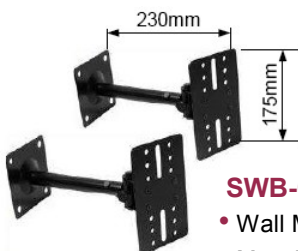

TTV-014 (20" ~29")
 • Max. Load : 75 kgs
 • Ceiling Mount Type

LCD-16 (LCD 掛牆支架)
 • Wall Mount Type
 • Adjust Angle : 180°

TTV-064
 • TV Turntable
 • 電視機轉盤

TTV-032
 • TV Wooden Swivel Stand
 • 電視機轉盤

SF-001 (10FT)
SF-002 (12FT)
 • TV Belt 電視機安全帶

Speaker Mounting Bracket

SWB-001 (喇叭支架)
 • Wall Mount Type
 • Max. Load : 10 kgs

SP-007A (喇叭支架)
 • Wall Mount Type
 • Max. Load : 15 kgs

TTV-008 (音響 / 喇叭支架)
 • Hi-Fi & Speaker Bracket
 • Max. Load : 30 kgs

SWB-005L (喇叭支架)
 • Wall Mount Type
 • Max. Load : 20 kgs

SWB-006 (喇叭支架)
 • Wall Mount Type
 • Max. Load : 30 kgs

DSP-014
 • 座地喇叭支架
 • Speaker Floor Stand
 • For Surround Speaker