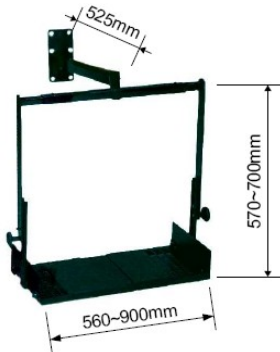

TV Mounting Bracket

TTV-004A (14" ~18")
 • Max. Load : 30 kgs
 • Wall Mount Type

TTV-007 (12" ~ 14")
 • Max. Load : 30 kgs
 • Wall Mount w/Key Lock

TTV-068A (9" ~12")
 • Max. Load : 30 kgs
 • Wall Mount Type

TTV-033 (20" ~29")
 • Max. Load : 75 kgs
 • Ceiling Mount Type

TTV-042AS (9" ~12")
 • Max. Load : 25 kgs
 • Wall Mount Type

TTV-033A (20" ~29")
 • Max. Load : 75 kgs
 • Wall Mount Type

TTV-014A (20" ~29")
 • Max. Load : 75 kgs
 • Wall Mount Type

TTV-014 (20" ~29")
 • Max. Load : 75 kgs
 • Ceiling Mount Type

LCD-16 (LCD 掛牆支架)
 • Wall Mount Type
 • Adjust Angle : 180°

TTV-064
 • TV Turntable
 • 電視機轉盤

TTV-032
 • TV Wooden Swivel Stand
 • 電視機轉盤

SF-001 (10FT)
SF-002 (12FT)
 • TV Belt 電視機安全帶

SWB-005L (喇叭支架)
 • Wall Mount Type
 • Max. Load : 20 kgs

SWB-006 (喇叭支架)
 • Wall Mount Type
 • Max. Load : 30 kgs

DSP-014
 • 座地喇叭支架
 • Speaker Floor Stand
 • For Surround Speaker