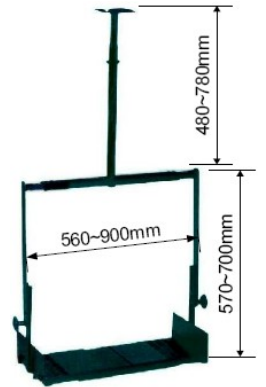

TV Mounting Bracket

TTV-004A (14" ~18")
 • Max. Load : 30 kgs
 • Wall Mount Type

TTV-007 (12" ~ 14")
 • Max. Load : 30 kgs
 • Wall Mount w/Key Lock

TTV-068A (9" ~12")
 • Max. Load : 30 kgs
 • Wall Mount Type

TTV-033 (20" ~29")
 • Max. Load : 75 kgs
 • Ceiling Mount Type

TTV-042AS (9" ~12")
 • Max. Load : 25 kgs
 • Wall Mount Type

TTV-033A (20" ~29")
 • Max. Load : 75 kgs
 • Wall Mount Type

TTV-014A (20" ~29")
 • Max. Load : 75 kgs
 • Wall Mount Type

TTV-014 (20" ~29")
 • Max. Load : 75 kgs
 • Ceiling Mount Type

LCD-16 (LCD 掛牆支架)
 • Wall Mount Type
 • Adjust Angle : 180°

TTV-064
 • TV Turntable
 • 電視機轉盤

TTV-032
 • TV Wooden Swivel Stand
 • 電視機轉盤

SF-001 (10FT)
SF-002 (12FT)
 • TV Belt 電視機安全帶

SWB-005L (喇叭支架)
 • Wall Mount Type
 • Max. Load : 20 kgs

SWB-006 (喇叭支架)
 • Wall Mount Type
 • Max. Load : 30 kgs

DSP-014
 • 座地喇叭支架
 • Speaker Floor Stand
 • For Surround Speaker