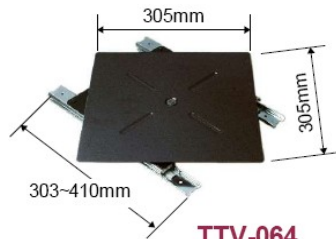

TV Mounting Bracket

TTV-004A (14" ~18")
 • Max. Load : 30 kgs
 • Wall Mount Type

TTV-007 (12" ~ 14")
 • Max. Load : 30 kgs
 • Wall Mount w/Key Lock

TTV-068A (9" ~12")
 • Max. Load : 30 kgs
 • Wall Mount Type

TTV-033 (20" ~29")
 • Max. Load : 75 kgs
 • Ceiling Mount Type

TTV-042AS (9" ~12")
 • Max. Load : 25 kgs
 • Wall Mount Type

TTV-033A (20" ~29")
 • Max. Load : 75 kgs
 • Wall Mount Type

TTV-014A (20" ~29")
 • Max. Load : 75 kgs
 • Wall Mount Type

TTV-014 (20" ~29")
 • Max. Load : 75 kgs
 • Ceiling Mount Type

LCD-16 (LCD 掛牆支架)
 • Wall Mount Type
 • Adjust Angle : 180°

TTV-064
 • TV Turntable
 • 電視機轉盤

TTV-032
 • TV Wooden Swivel Stand
 • 電視機轉盤

SF-001 (10FT)
SF-002 (12FT)
 • TV Belt 電視機安全帶